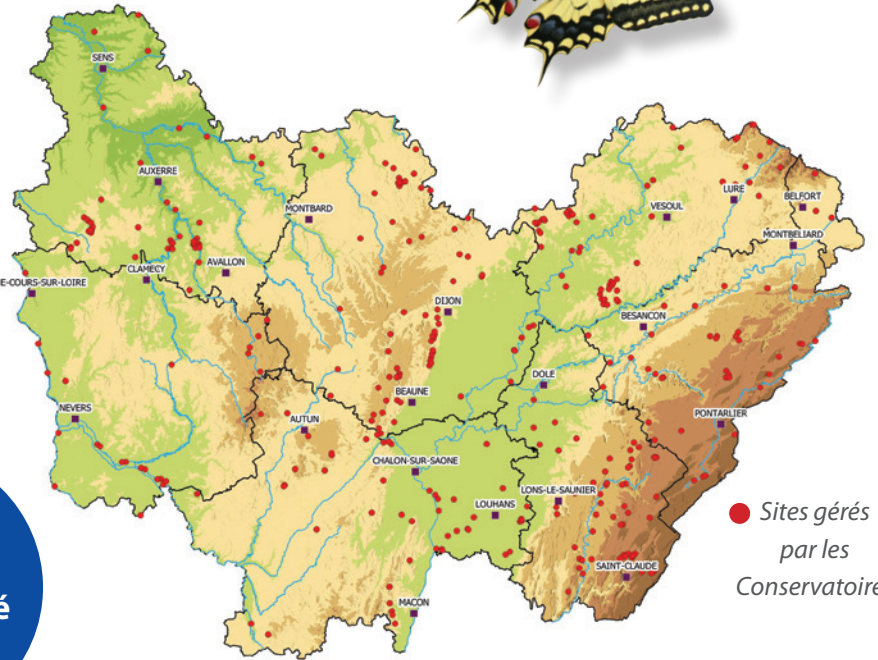

les Conservatoires  
d'espaces naturels  
**Bourgogne-Franche-Comté**

Agir pour la nature dans les territoires

**Ensemble  
préservons  
notre patrimoine  
naturel !**

Les Conservatoires d'espaces naturels de Bourgogne-Franche-Comté sont des associations loi 1901 qui agissent pour préserver les milieux naturels et la biodiversité de la région.

## Un réseau de sites naturels préservés...

Notre région abrite une incroyable diversité de paysages et de milieux naturels. Les Conservatoires interviennent ainsi sur un important **réseau de sites naturels** présentant des enjeux forts de préservation : pelouses calcaires **1**, milieux humides **2**, marais et tourbières **3**, prairies, forêts **4**, sites à chauves-souris...

... pour sauvegarder la biodiversité régionale

**350**  
SITES  
préservés par les  
Conservatoires de  
Bourgogne-Franche-Comté pour une  
surface de

**9 000** ha

dont  **9** Réserves naturelles nationales et régionales